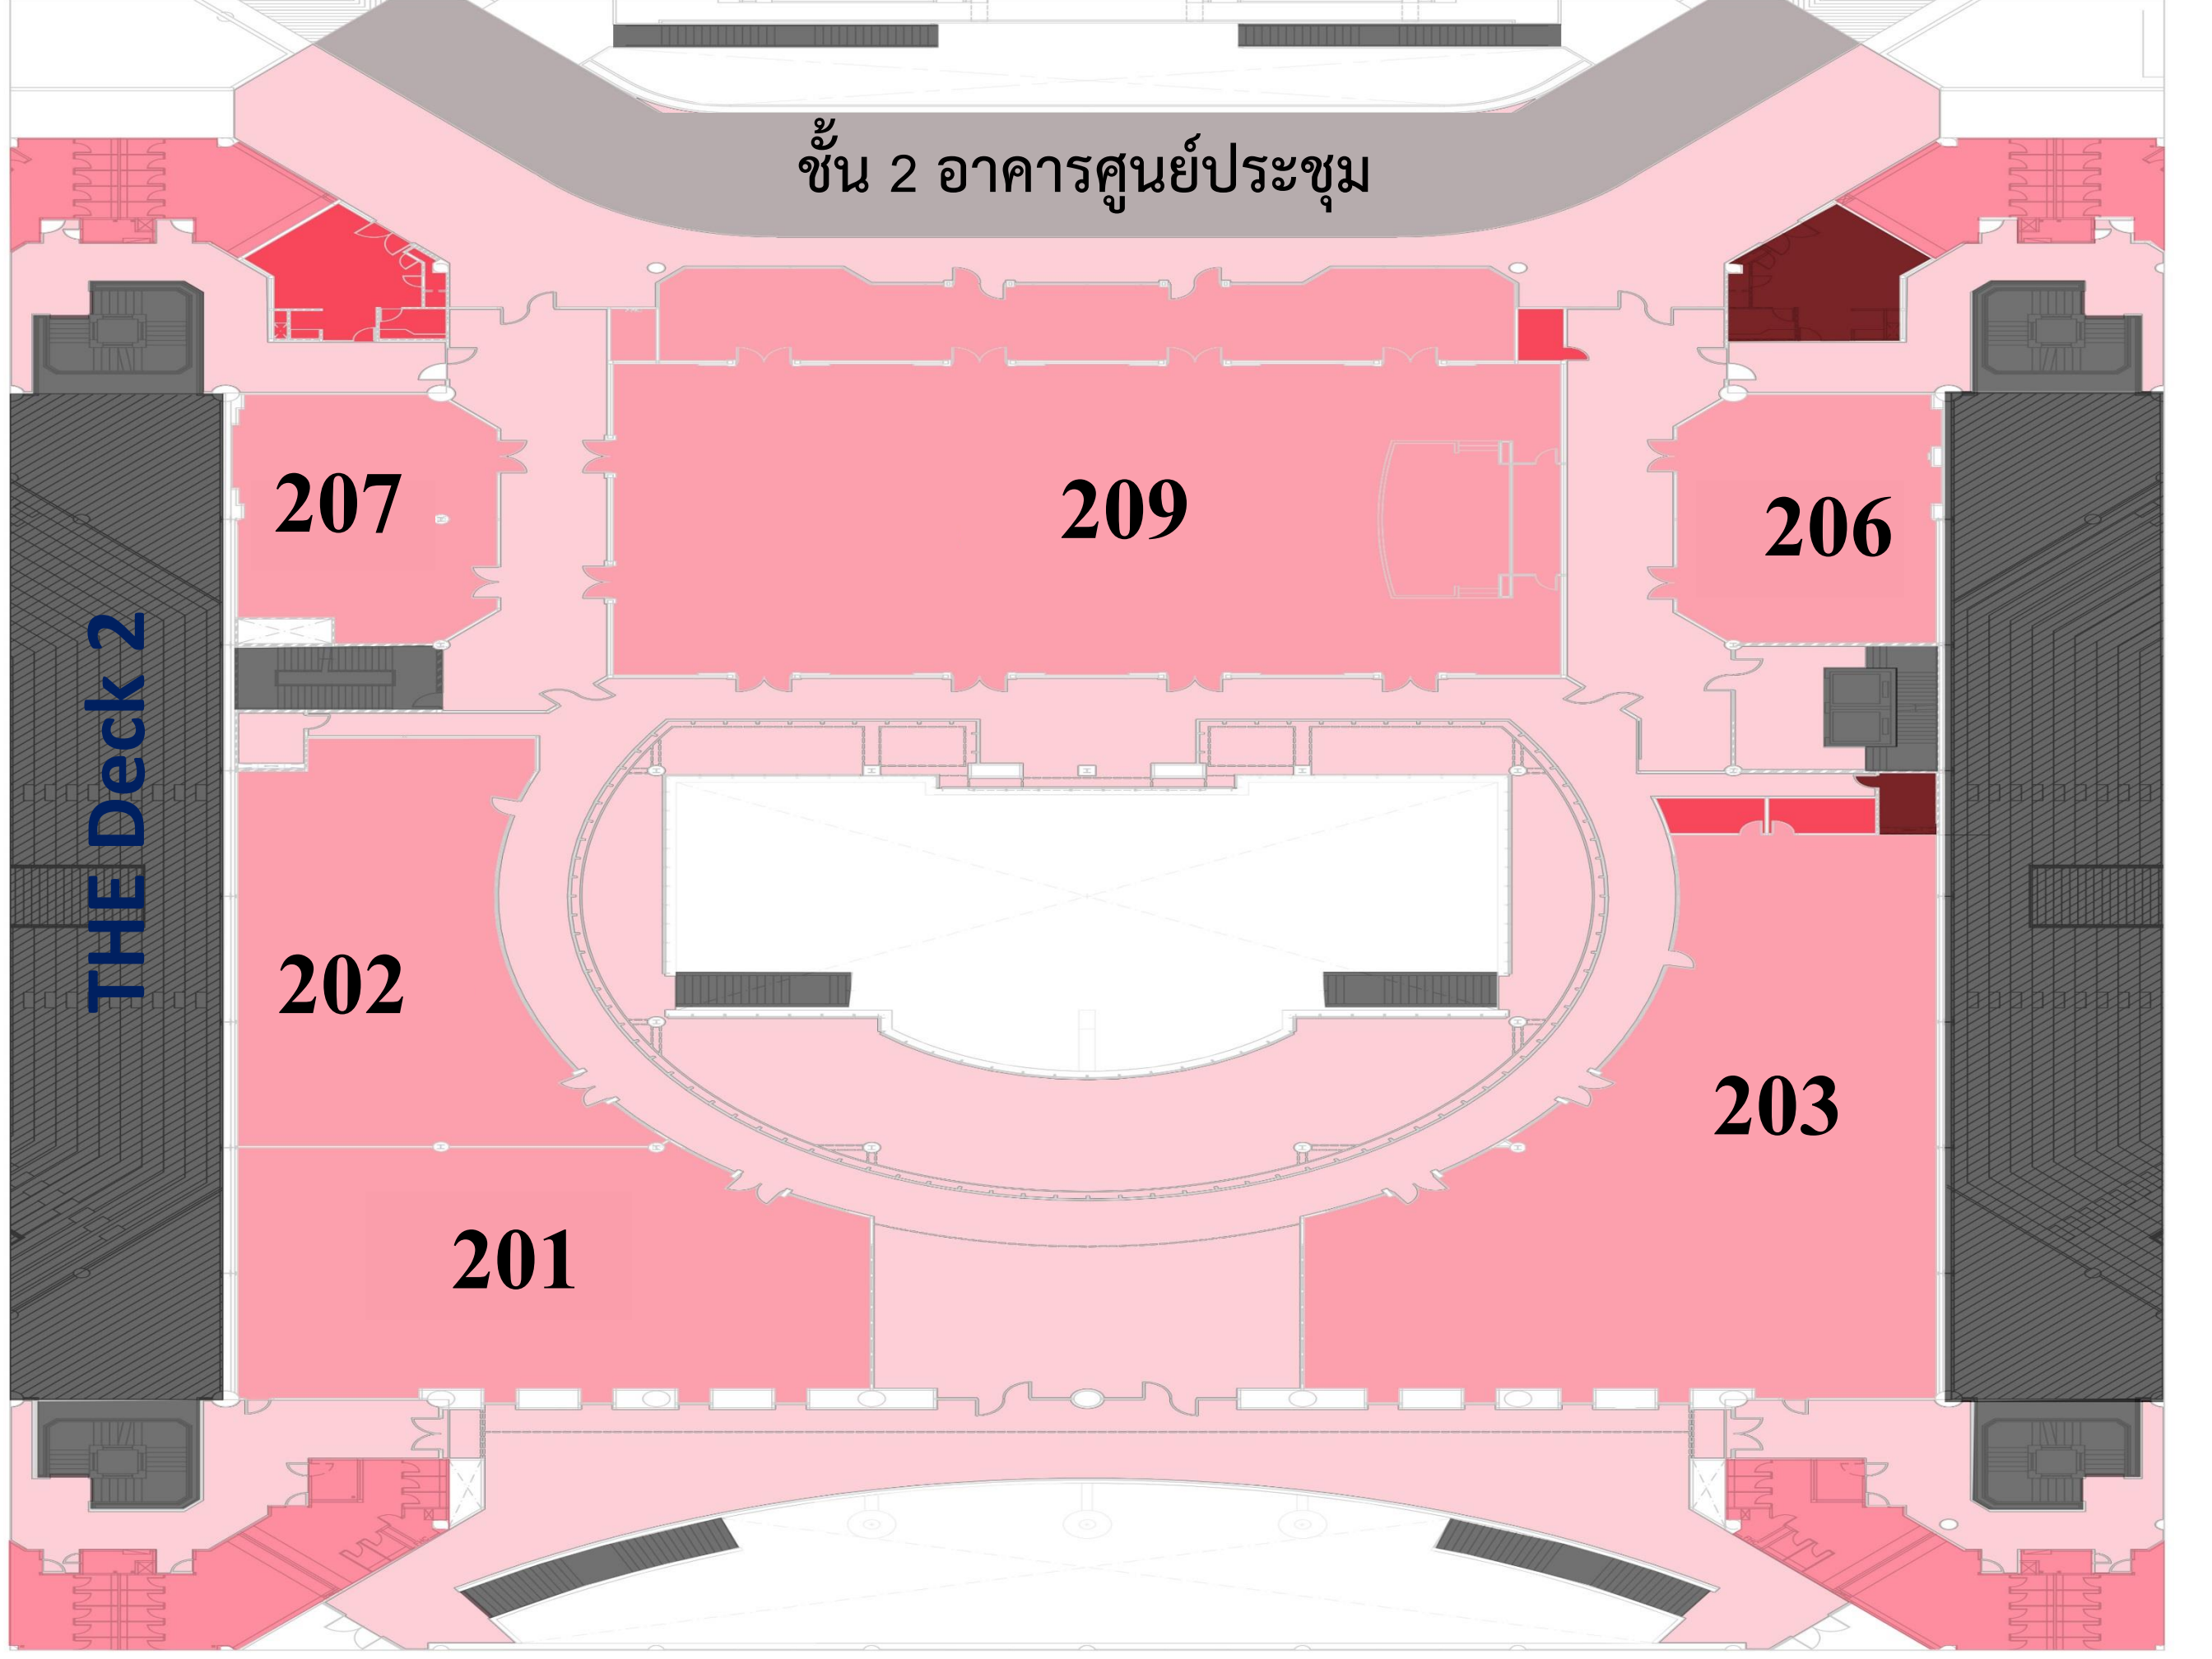

แผนที่ศูนย์ประชุมธรรมศาสตร์ รังสิต

มหาวิทยาลัยธรรมศาสตร์ ศูนย์รังสิต

ชั้น 1 อาคารศูนย์ประชุม

West Wing

106

THE Deck 1

โถง Grand

THE CIRCLE

101

102

105

ชั้น 2 อาคารศูนย์ประชุม

207

209

206

THE Deck 2

202

203

201

ชั้น 3 อาคารศูนย์ประชุม

อาคารสอบยิมเนเซียม

Gymnasium 5

Gymnasium 4

ถนนเชียงใหม่