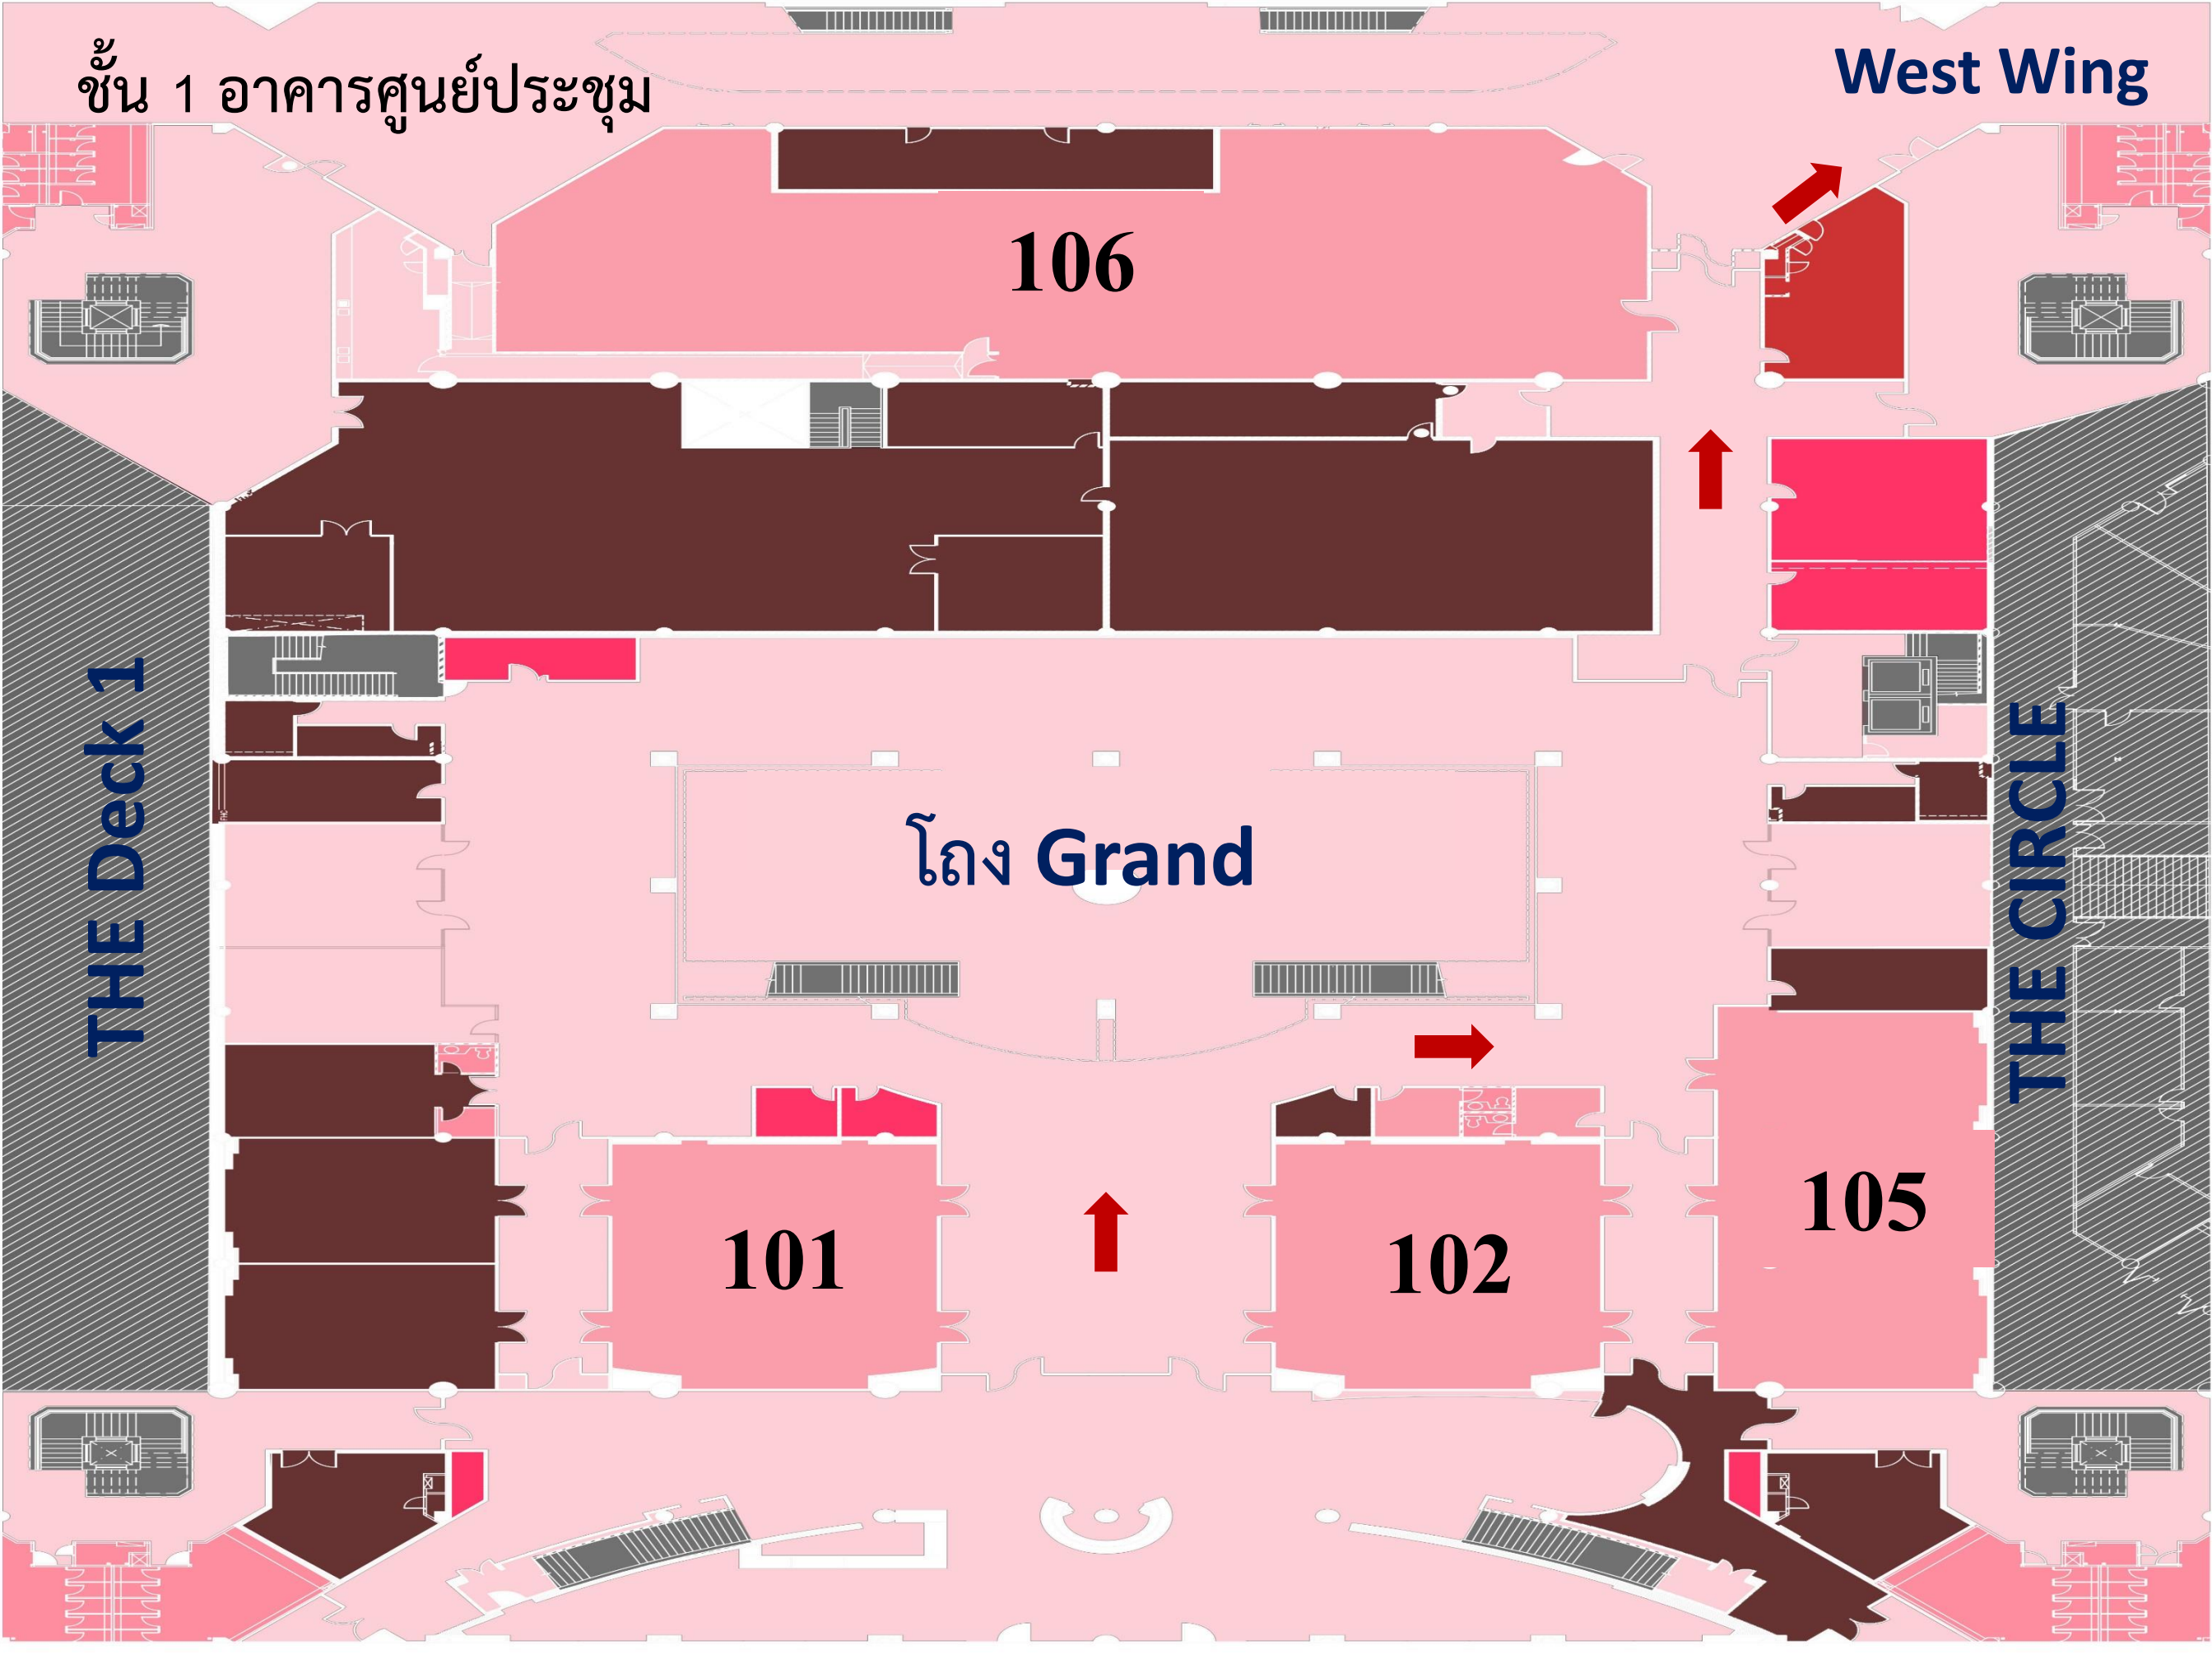

แผนที่ศูนย์ประชุมธรรมศาสตร์ รังสิต

มหาวิทยาลัยธรรมศาสตร์ ศูนย์รังสิต

ชั้น 1 อาคารศูนย์ประชุม

West Wing

106

THE Deck 1

โถง Grand

THE CIRCLE

101

102

105

ชั้น 2 อาคารศูนย์ประชุม

207

209

206

THE Deck 2