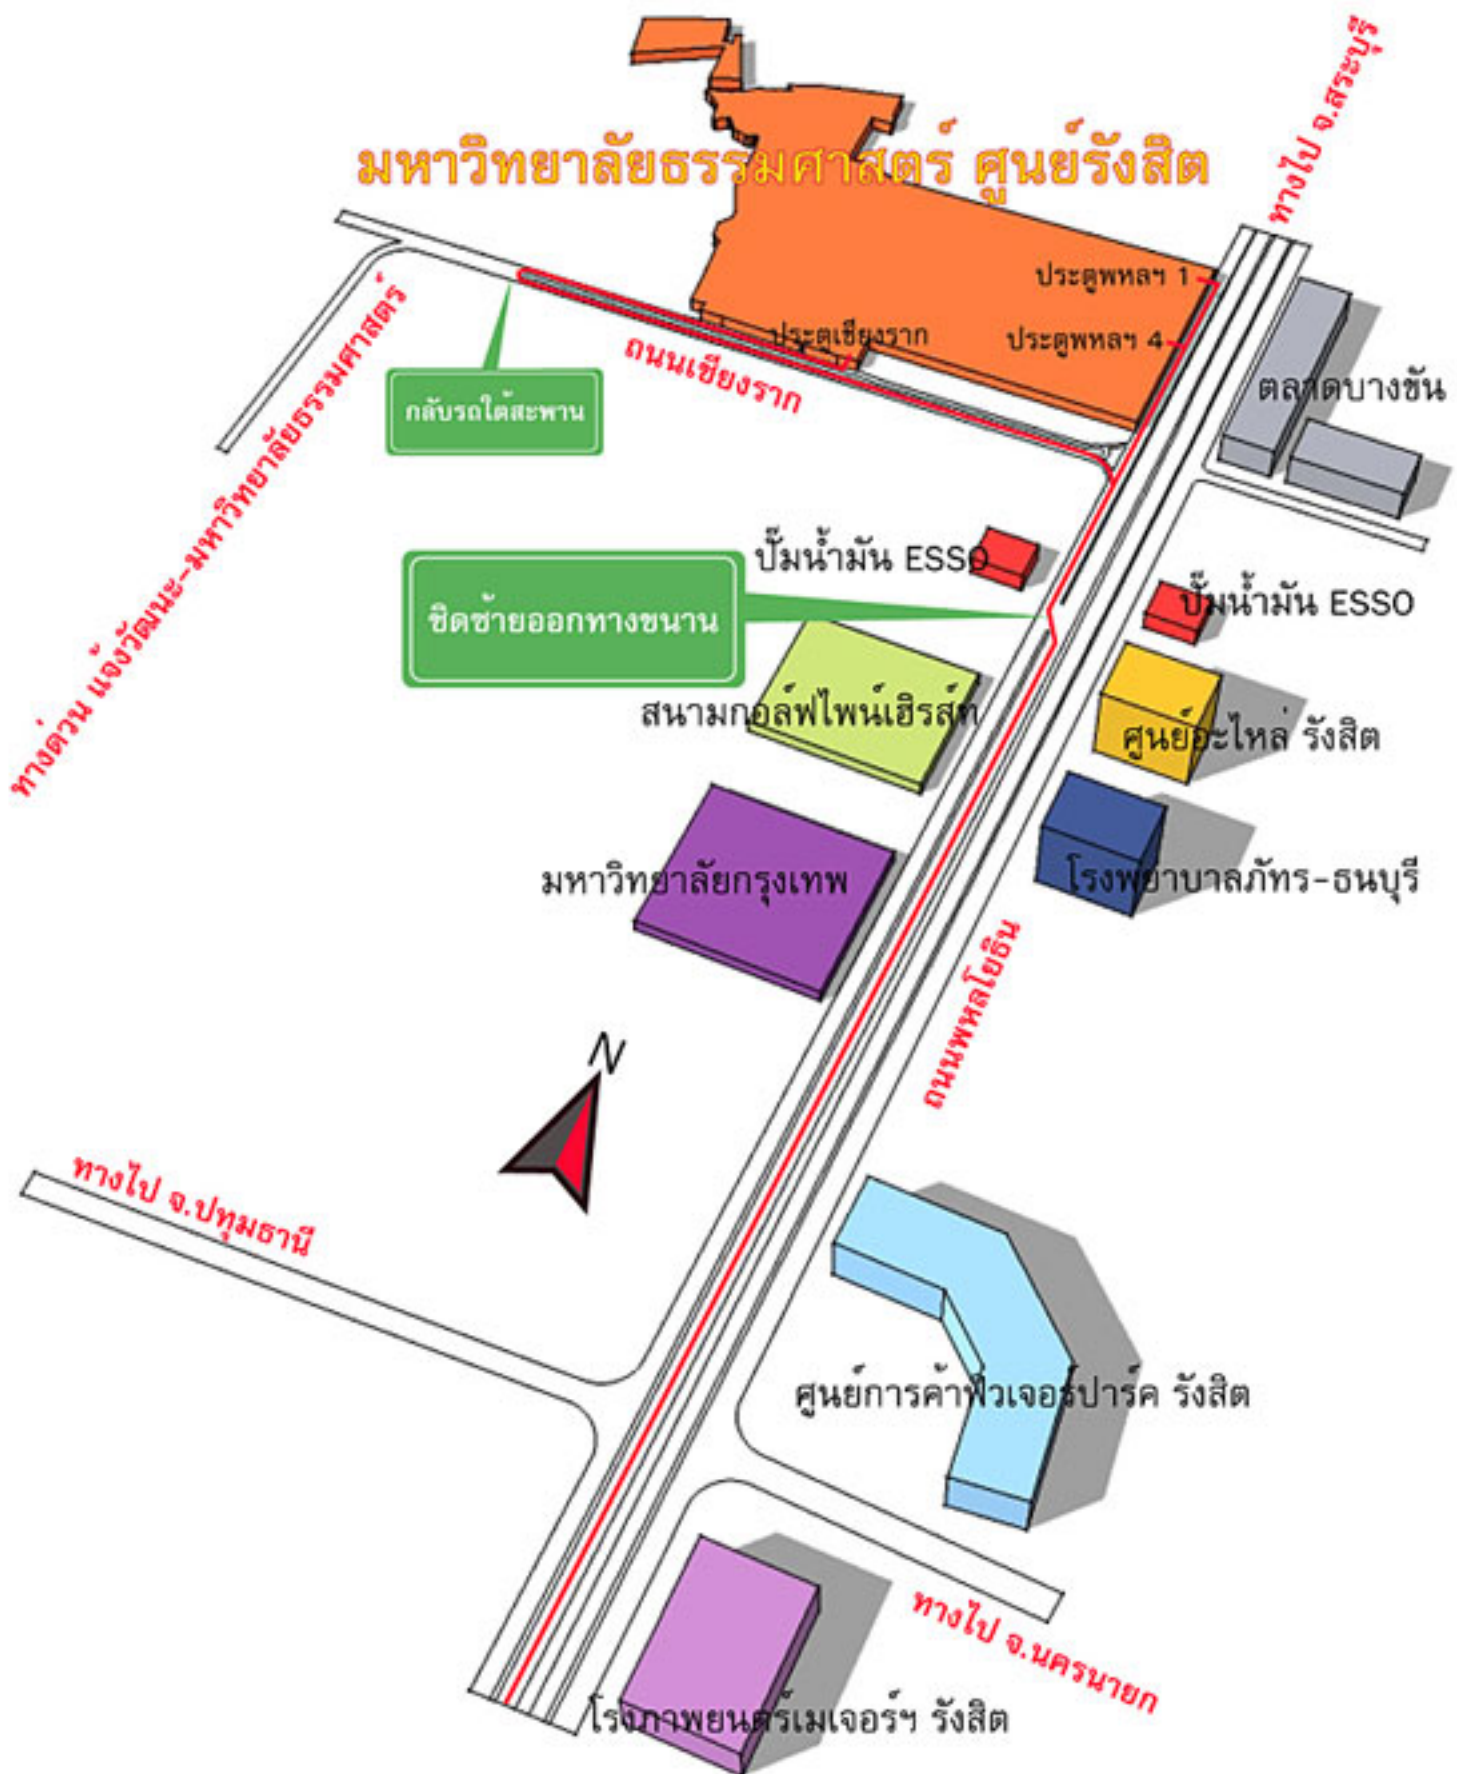

แผนที่ศูนย์ประชุมธรรมศาสตร์ รังสิต

มหาวิทยาลัยธรรมศาสตร์ ศูนย์รังสิต

ชั้น 1 อาคารศูนย์ประชุม

West Wing

106

THE Deck 1

โถง Grand

THE CIRCLE

101

102

105

ชั้น 2 อาคารศูนย์ประชุม

207

209

206

THE Deck 2