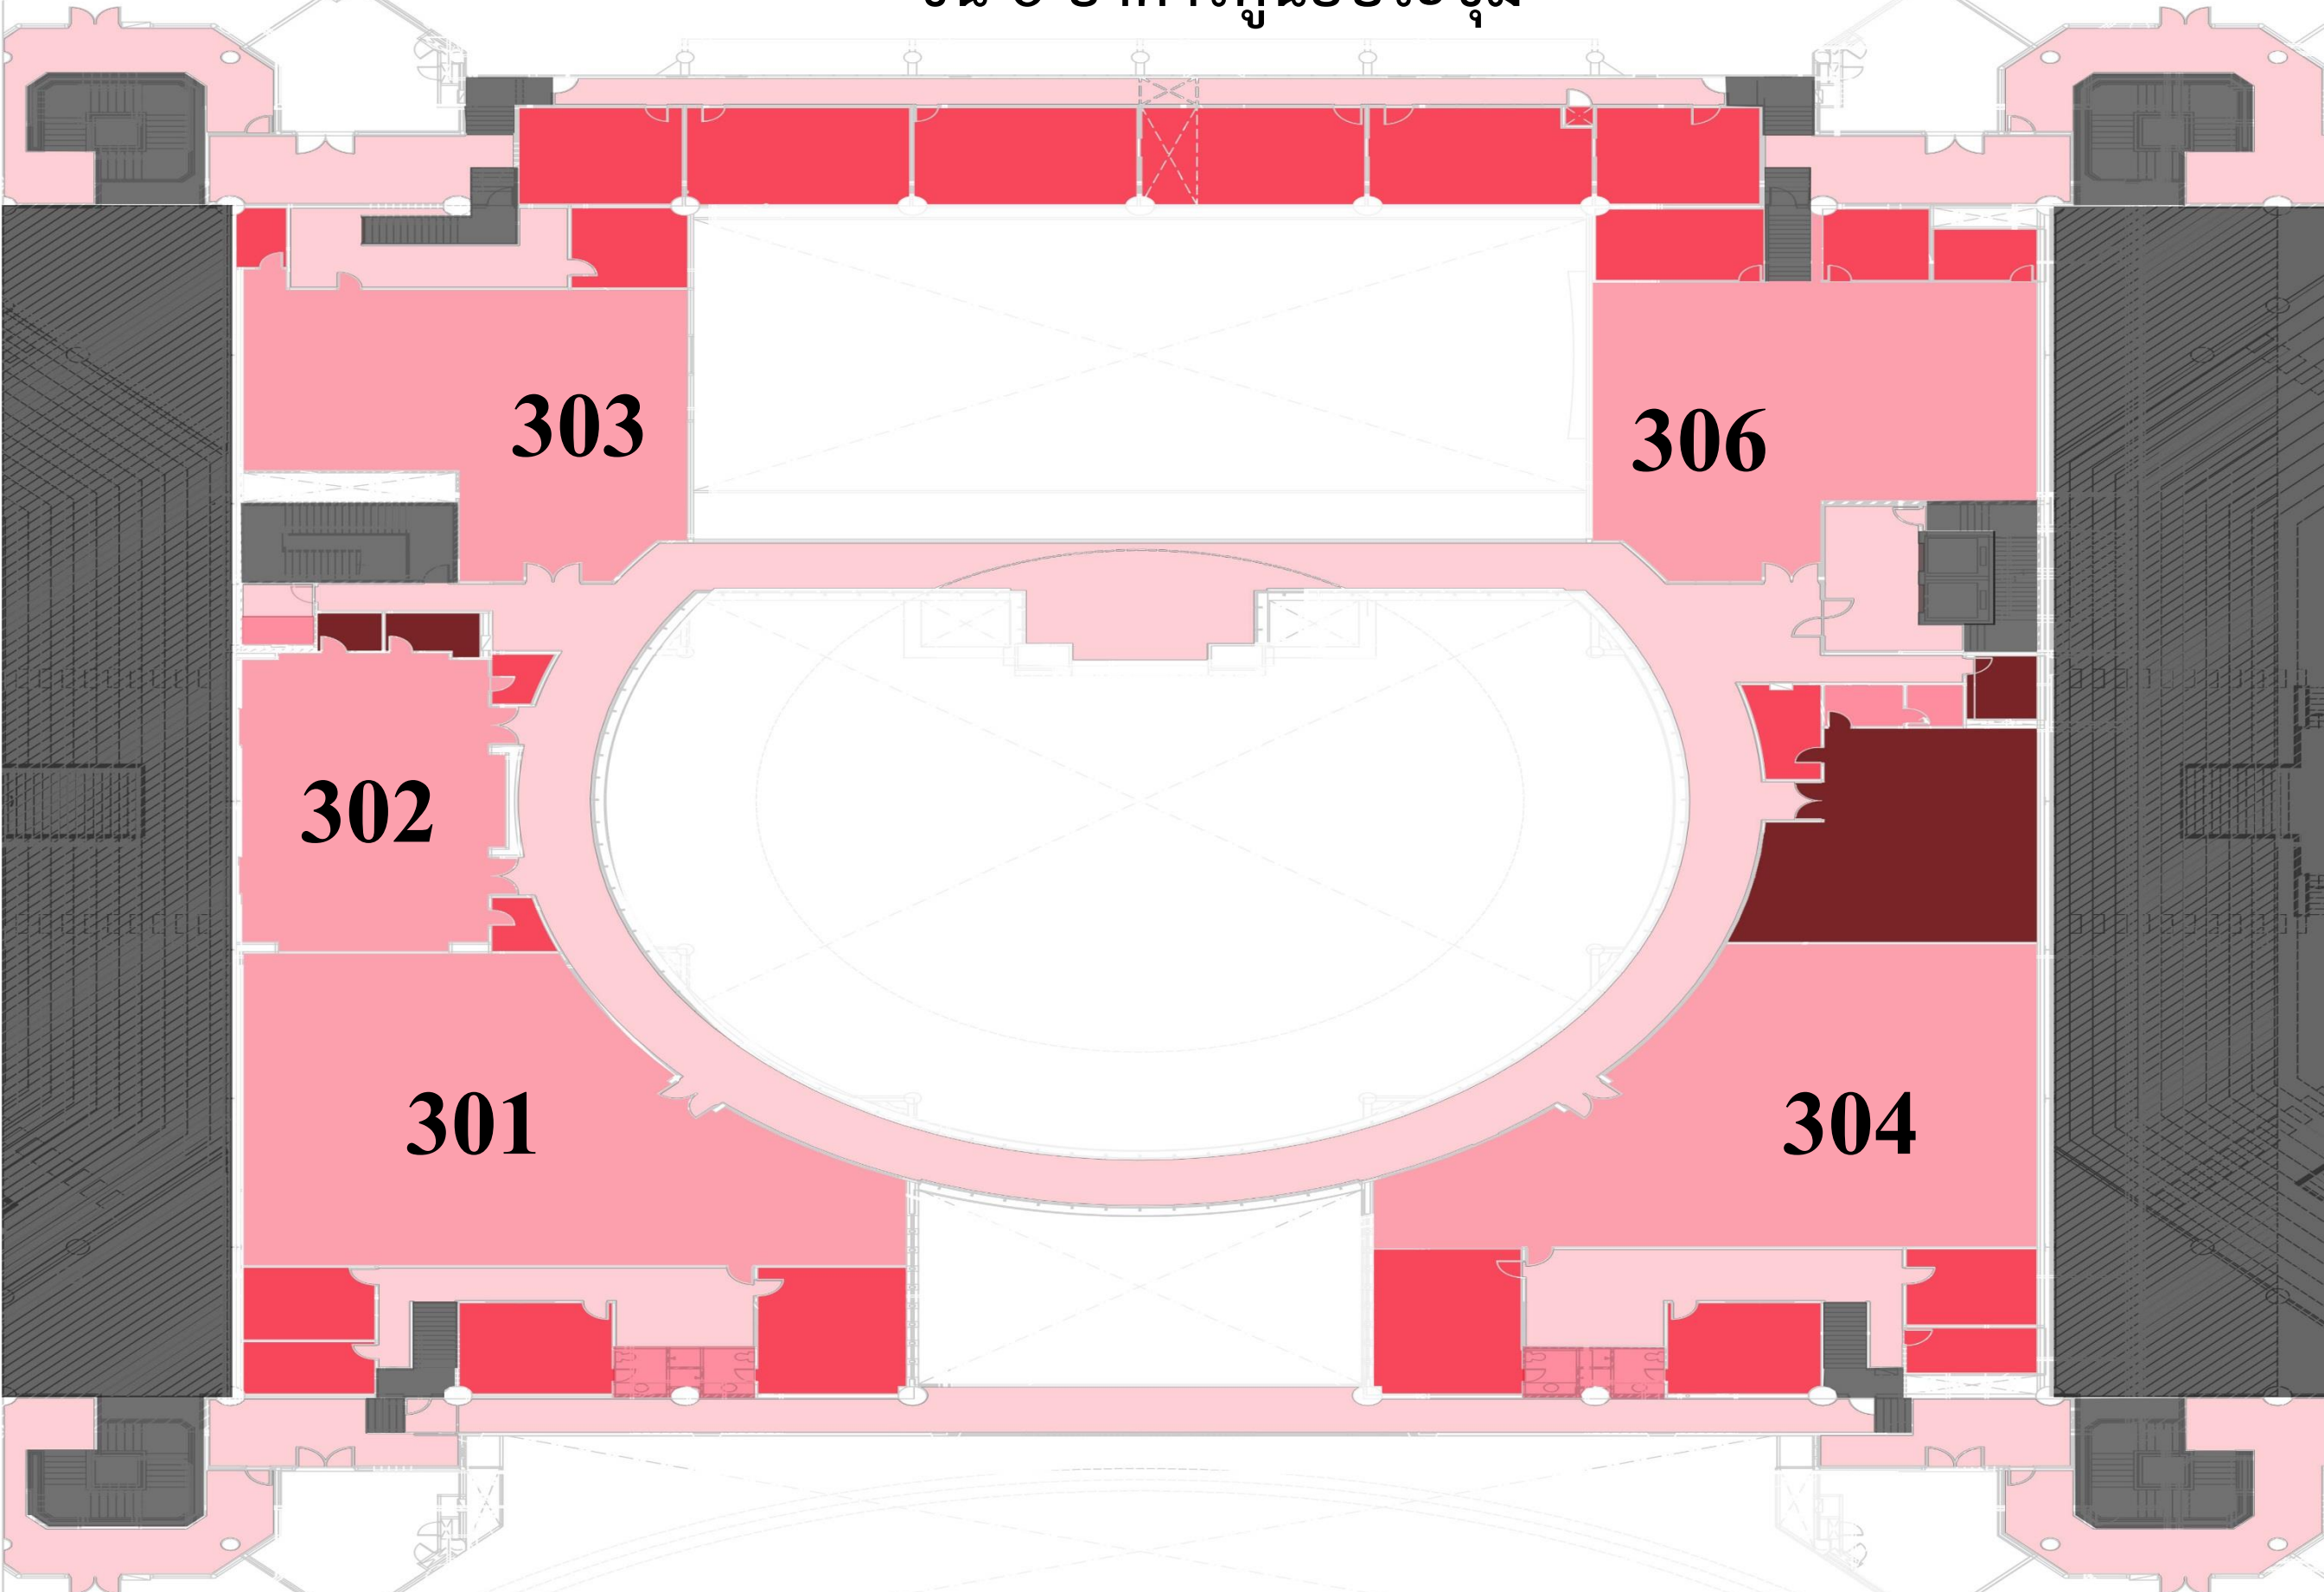

แผนที่ศูนย์ประชุมธรรมศาสตร์ รังสิต

มหาวิทยาลัยธรรมศาสตร์ ศูนย์รังสิต

ชั้น 1 อาคารศูนย์ประชุม

West Wing

106

THE Deck 1

โถง Grand

THE CIRCLE

101

102

105

ชั้น 2 อาคารศูนย์ประชุม

207

209

206

THE Deck 2

202

203

201

ชั้น 3 อาคารศูนย์ประชุม

อาคารสอบยิมเนเซียม

Gymnasium 5

Gymnasium 4

ถนนเชียงใหม่