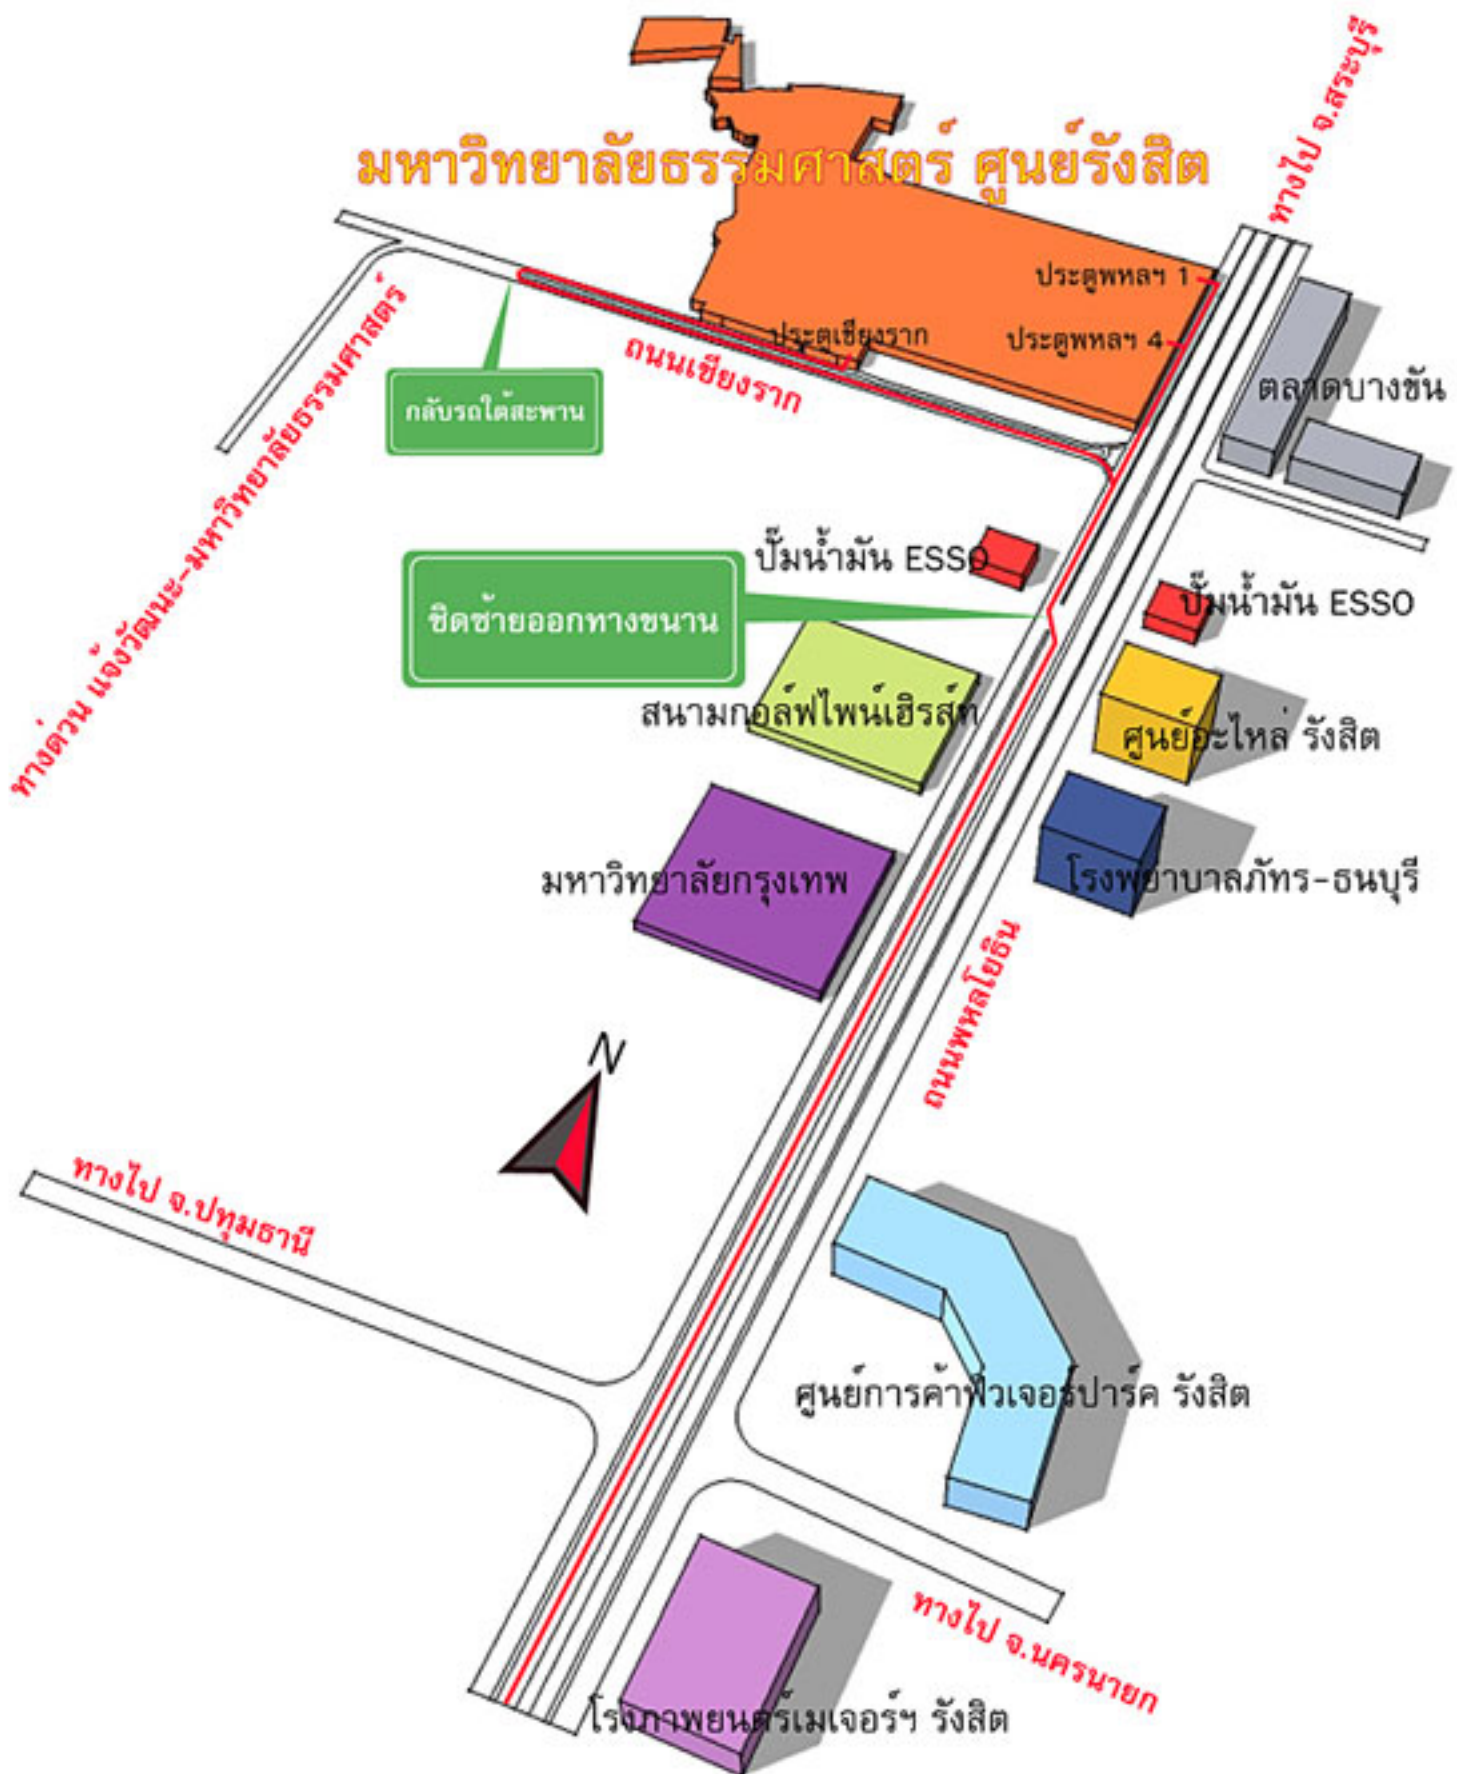

แผนที่ศูนย์ประชุมธรรมศาสตร์ รังสิต

มหาวิทยาลัยธรรมศาสตร์ ศูนย์รังสิต

ชั้น 2 อาคารศูนย์ประชุม

207

209

206

202

203

201

THE Deck 2